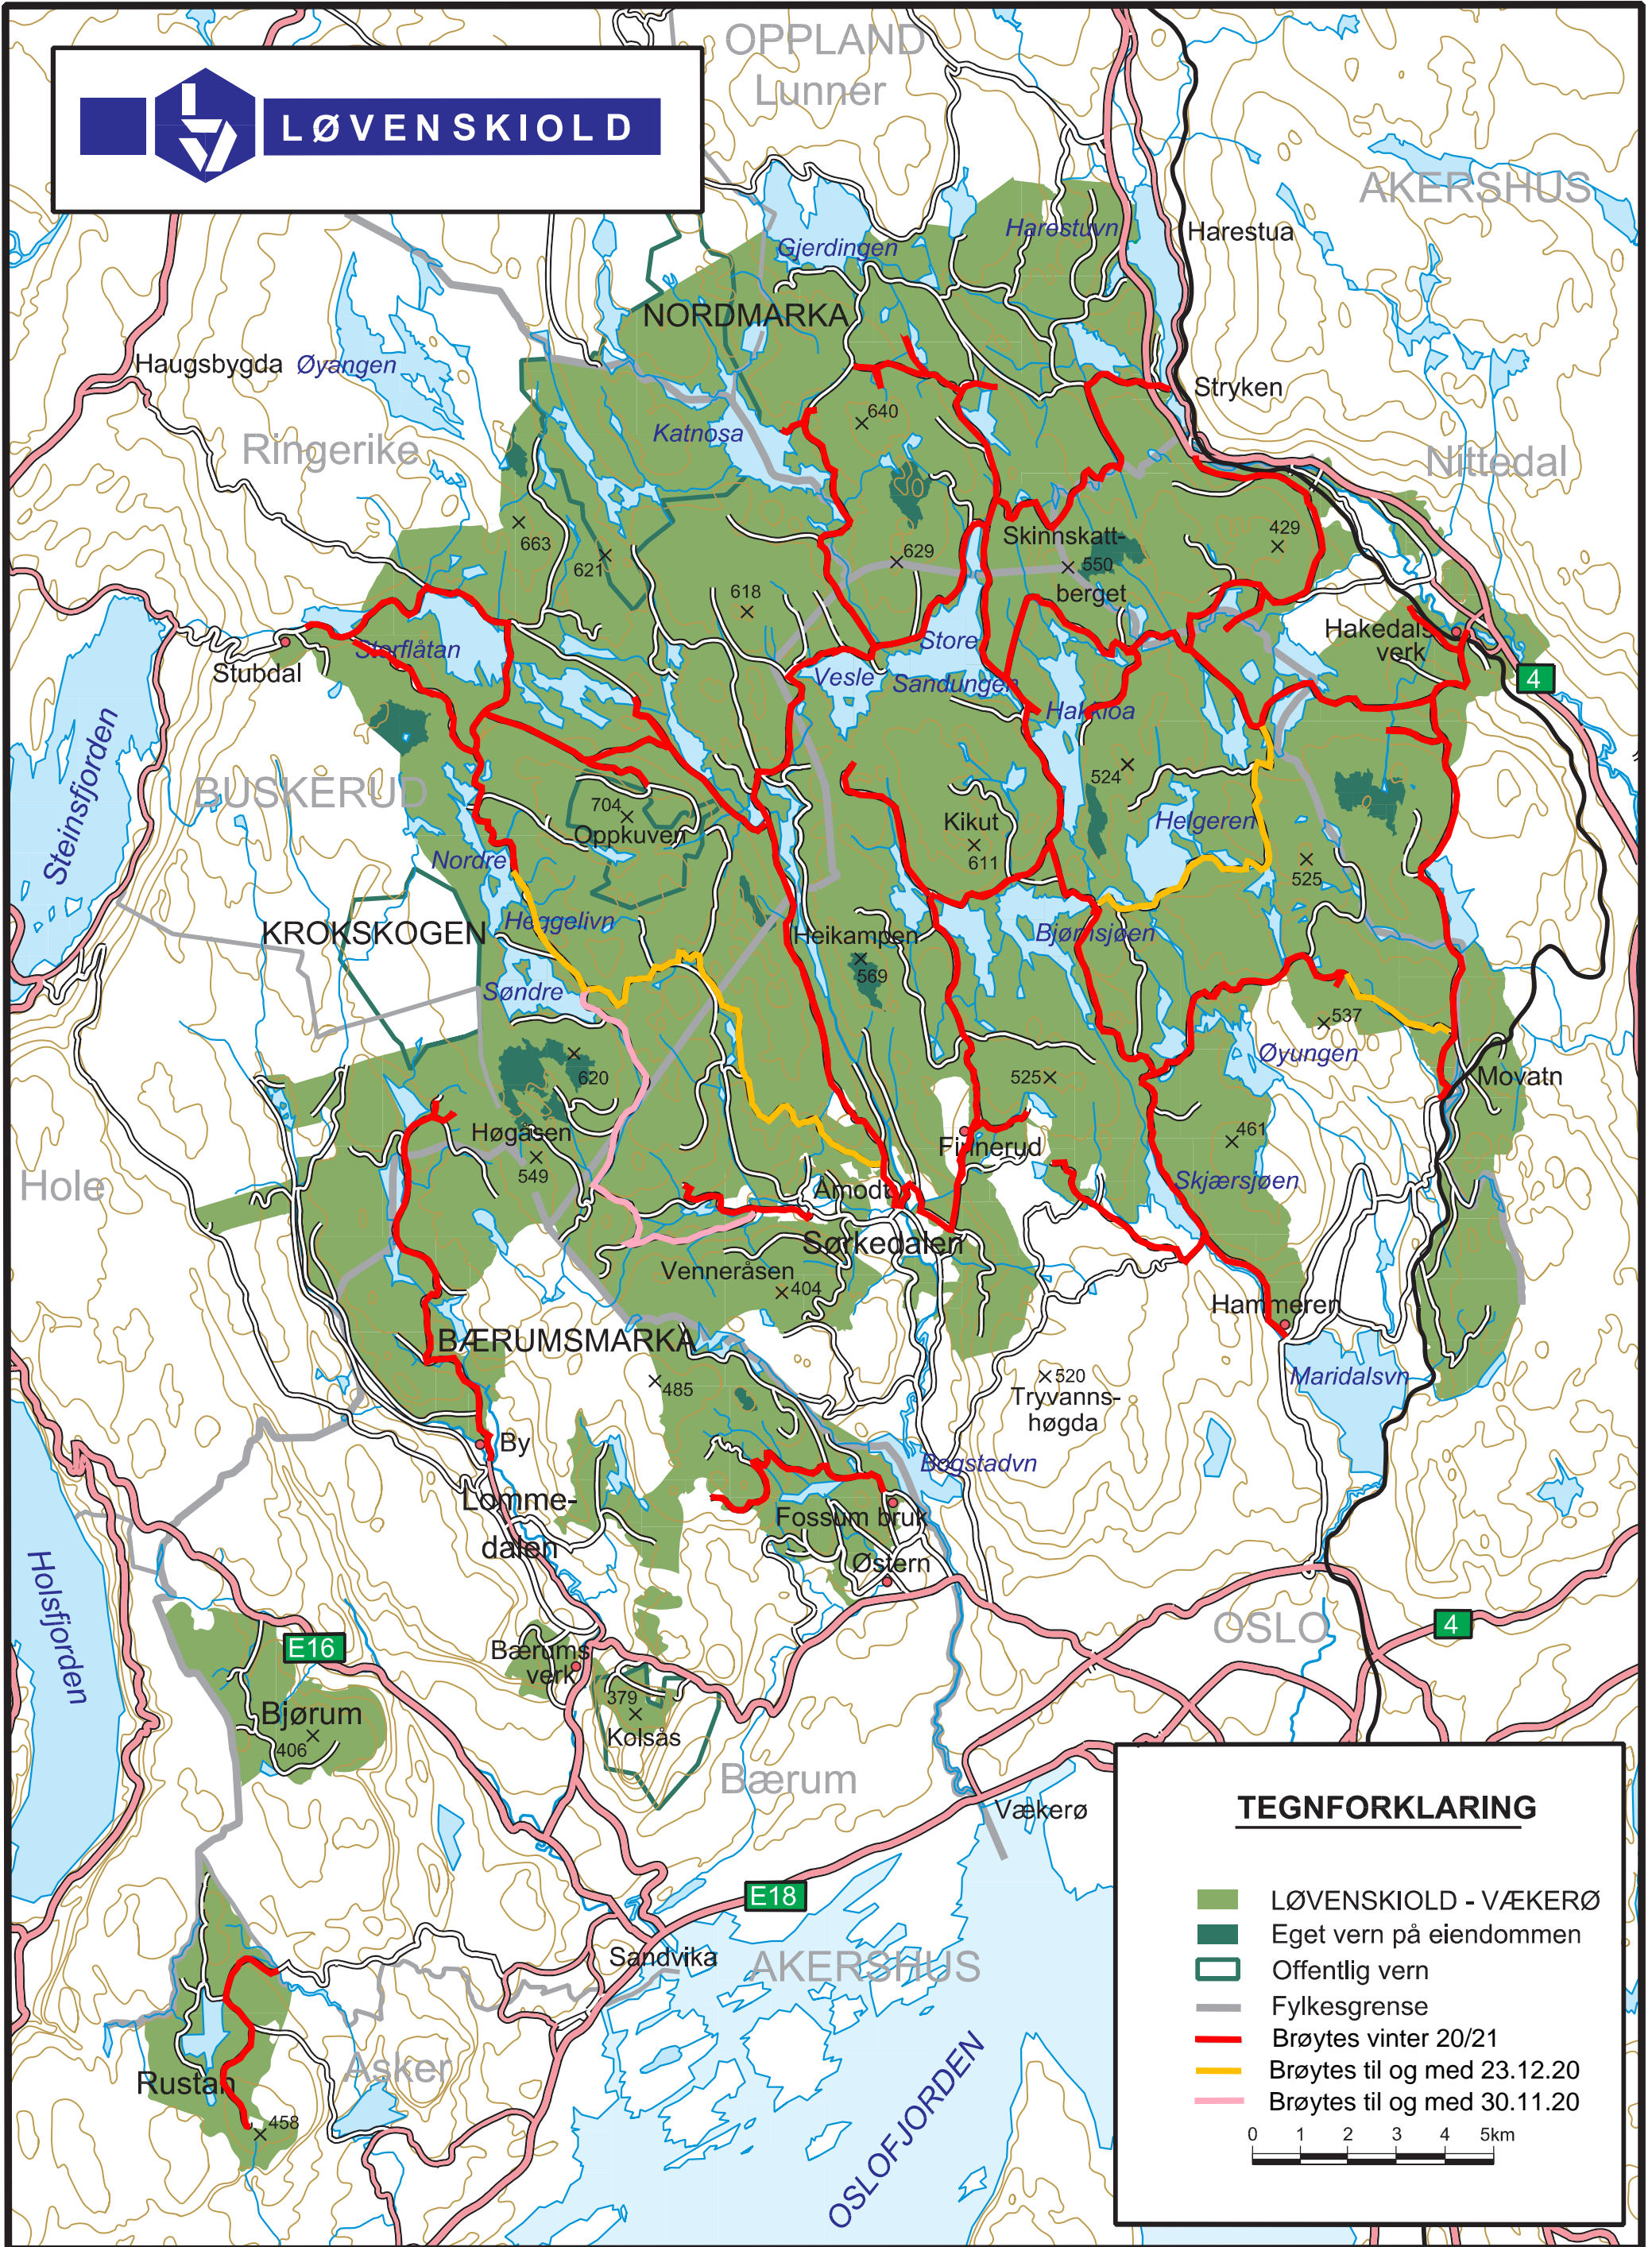

Brøytekart vinter 20/21

TEGNFORKLARING

- LØVENSKIOLD - VÆKERØ
- Eget vern på eiendommen
- Offentlig vern
- Fylkesgrense
- Brøytes vinter 20/21
- Brøytes til og med 23.12.20
- Brøytes til og med 30.11.20