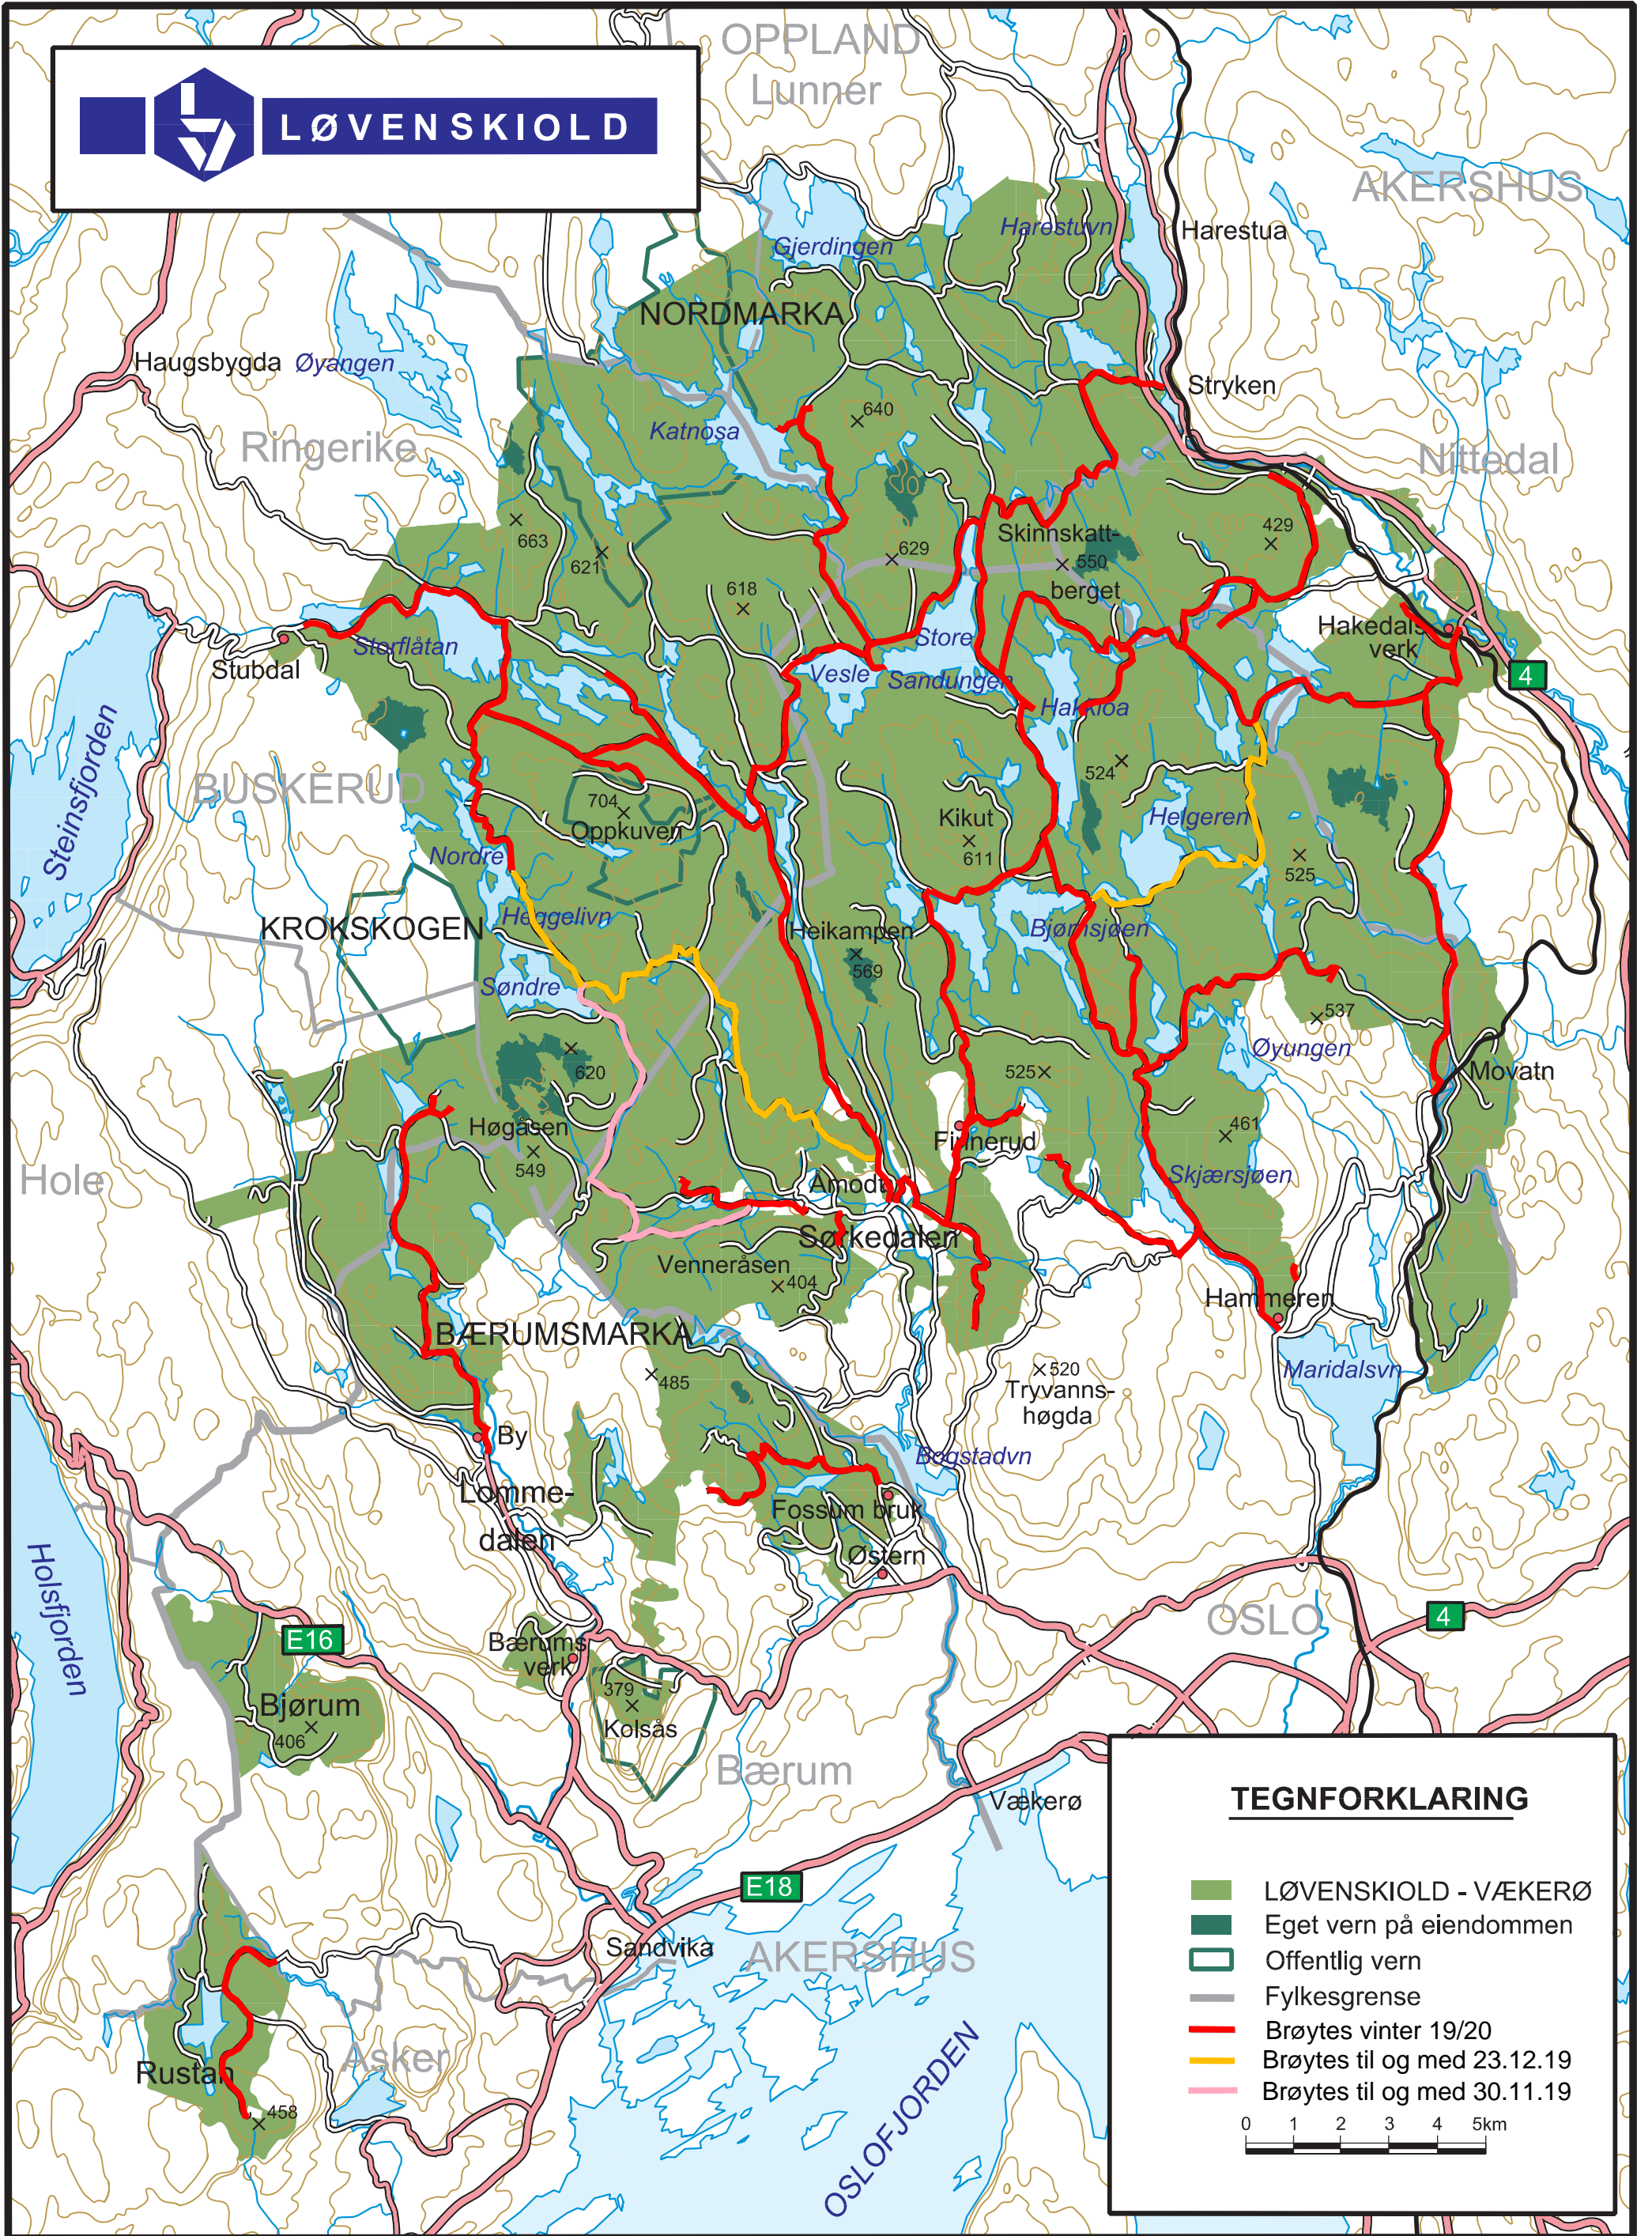

Brøytekart vinter 19/20

TEGNFORKLARING

- LØVENSKIOLD - VÆKERØ
- Eget vern på eiendommen
- Offentlig vern
- Fylkesgrense
- Brøytes vinter 19/20
- Brøytes til og med 23.12.19
- Brøytes til og med 30.11.19