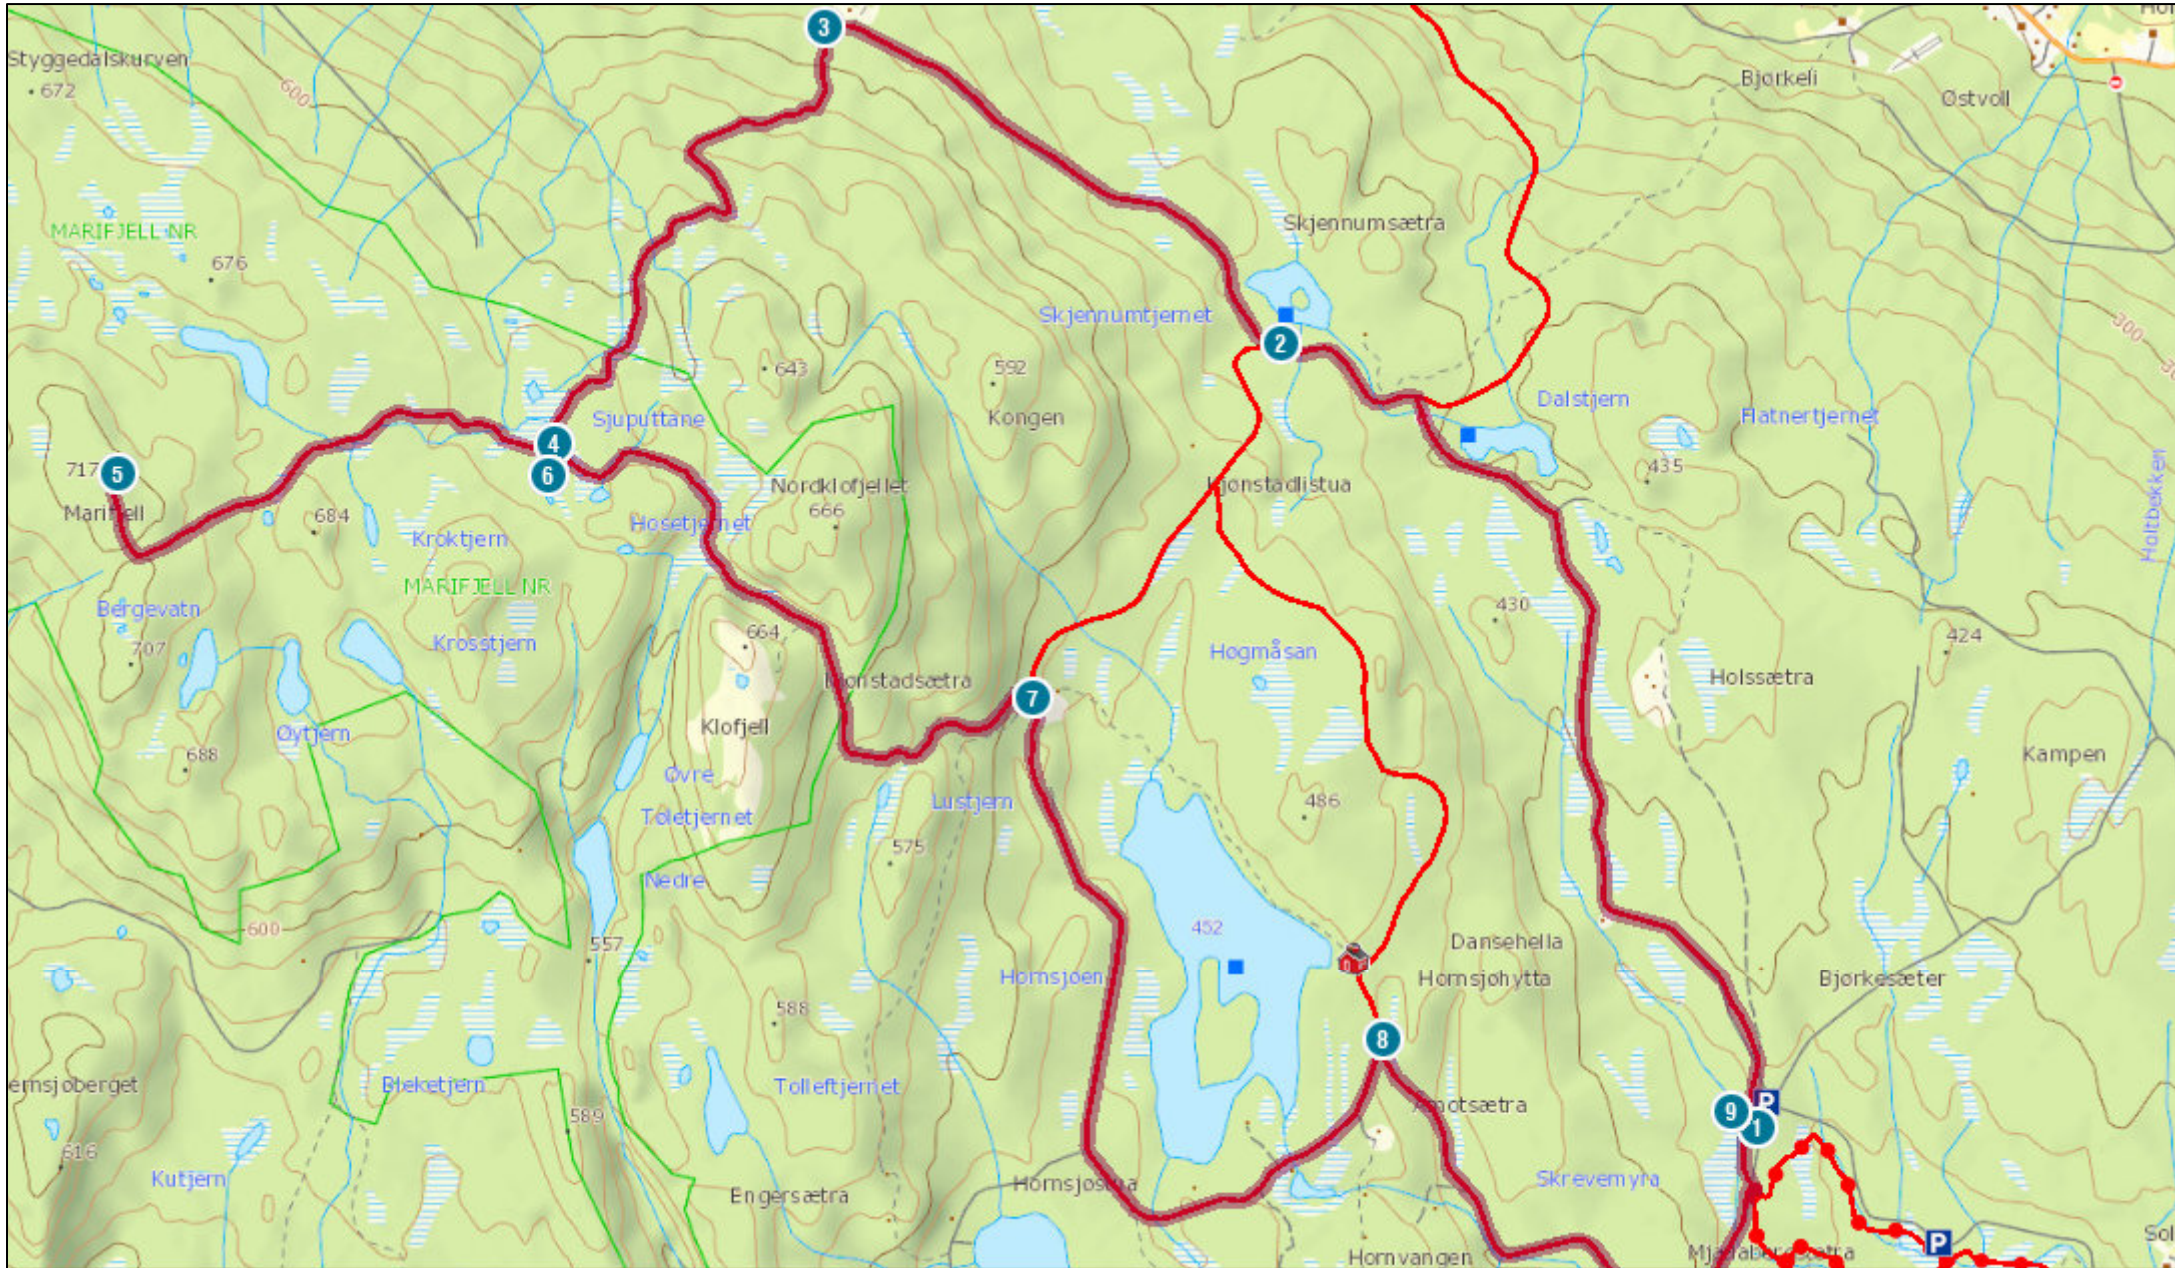

Skiforeningen - Kart fra Markadatabasen

Grustaket [Nordåsen] - Skjennumstjernet - Dalssætra - Sjuputtane - Marifjell - Sjuputtane - Kjønstadsætra - Honsjøhytta - Grustaket [Nordåsen] (17.96 km)

0 0.325 0.65 1.3
Kilometer

— Maskin — Lysløype - - Scooter - - Nedlagt